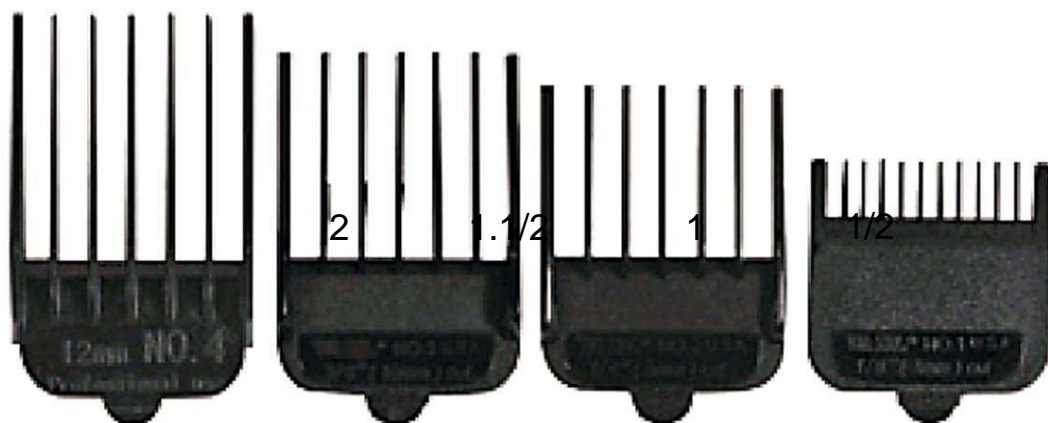

GUIAS MÁQUINA WAHL