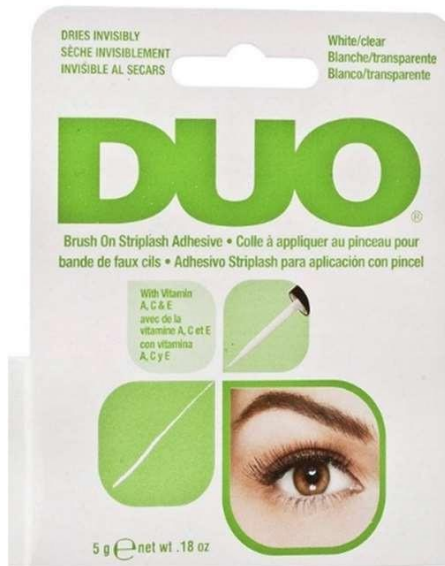

MULTIBELL

BELLEZA MULTIMARCAS

PINCEL OSCURO

GOTERO TRANSPARENTE

GOTERO OSCURO

\$17.650

MULTIBELL

BELLEZA MULTIMARCAS

PINCEL TRANSPARENTE

BROCHA OSCURO

BROCHA TRANSPARENTE

\$17.650

MULTIBELL

BELLEZA MULTIMARCAS

GORROS

**BAÑO FINO
GRUESO**