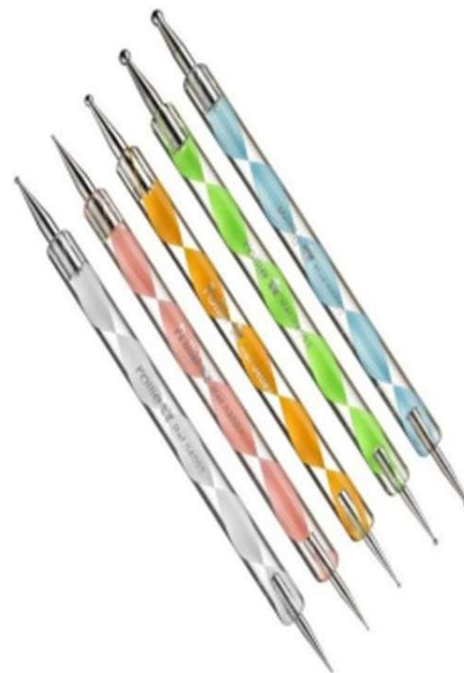

**SET PUNZONES
X 5 UNDS**