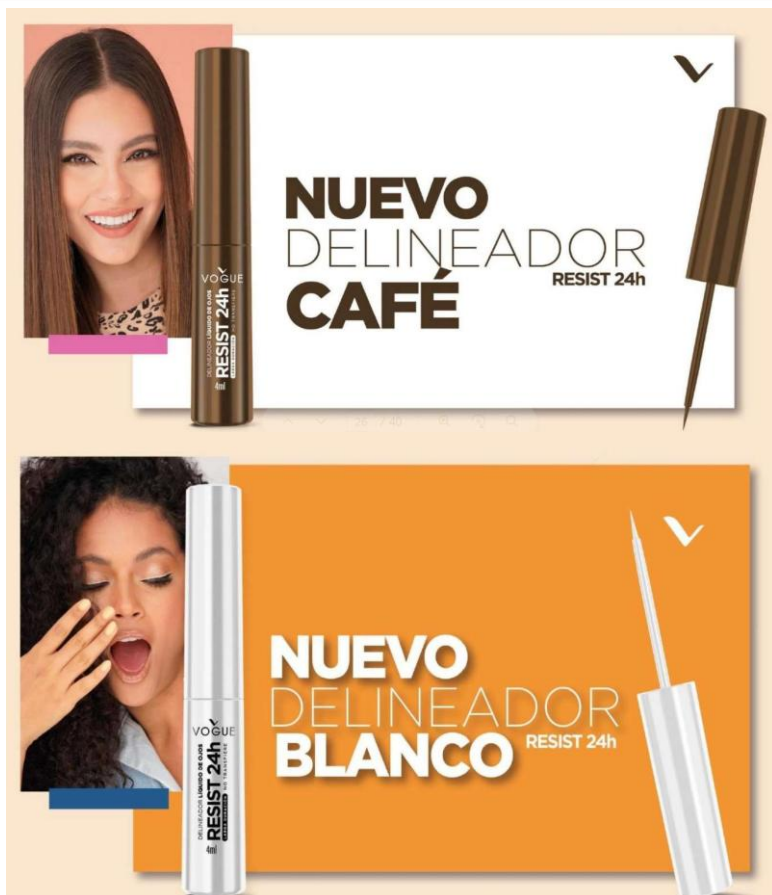

MULTIBELL

BELLEZA MULTIMARCAS

SERUM ANTI-MANCHAS DE GARNIER 15ML