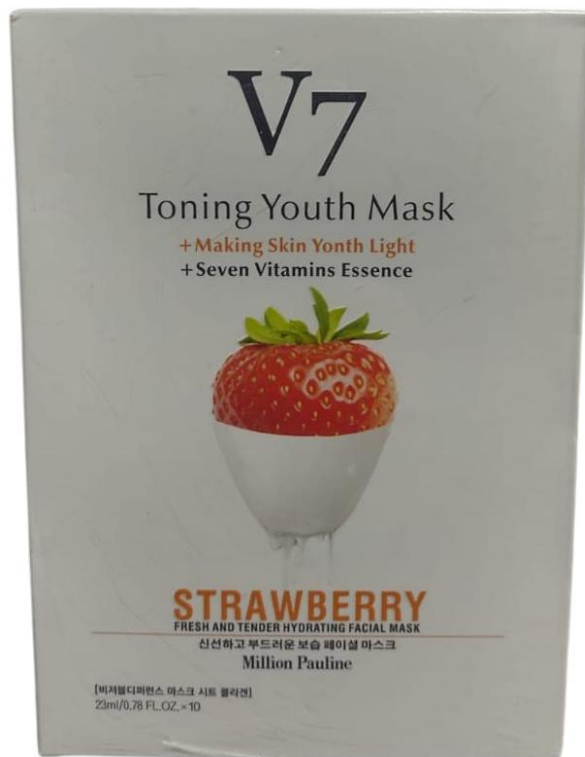

VELO ALOE

\$ 15.000
DISPLAY X 10UNDS

MULTIBELL

BELLEZA MULTIMARCAS

VELO BABA DE CARACOL

\$ 15.000
DISPLAY X 10UNDS

VELO COLAGENO

\$ 15.000
DISPLAY X 10UNDS

MULTIBELL

BELLEZA MULTIMARCAS

TONING MASK STRAWBERRY (FRESA)

\$ 15.000

MULTIBELL

BELLEZA MULTIMARCAS

ACCESORIOS

MULTIBELL